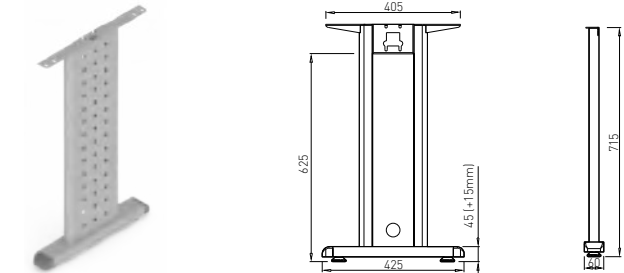

WORK T 400

Obj. číslo:	Farba:	Šírka podnože:	Výška:
80-30198	RAL 9006G	425 mm	715 mm