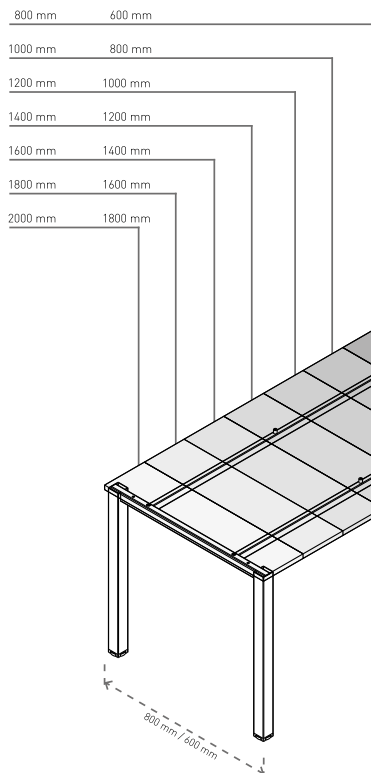

UHLOVÉ 90° RIEŠENIE PRE NOHY TYPU HUBO, HOXO, HIWOOD, HQ

dĺžka spojovníka - 200 mm = dĺžka stolovej dosky

dĺžka spojovníka dĺžka stolovej dosky

dĺžka spojovníka = dĺžka stolovej dosky

dĺžka spojovníka dĺžka stolovej dosky