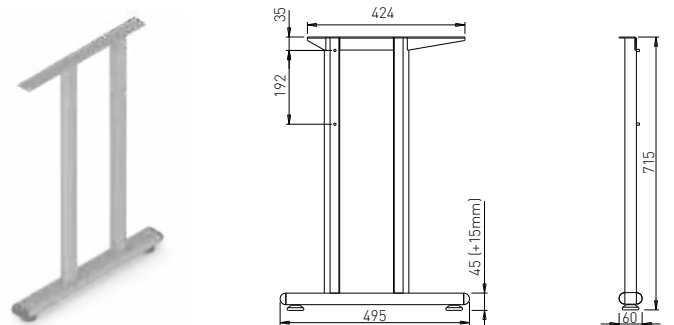

AVA C 500

Obj. číslo:	Farba:	Šírka podnože:	Výška:
80-30173	RAL 9006G	495 mm	715 mm