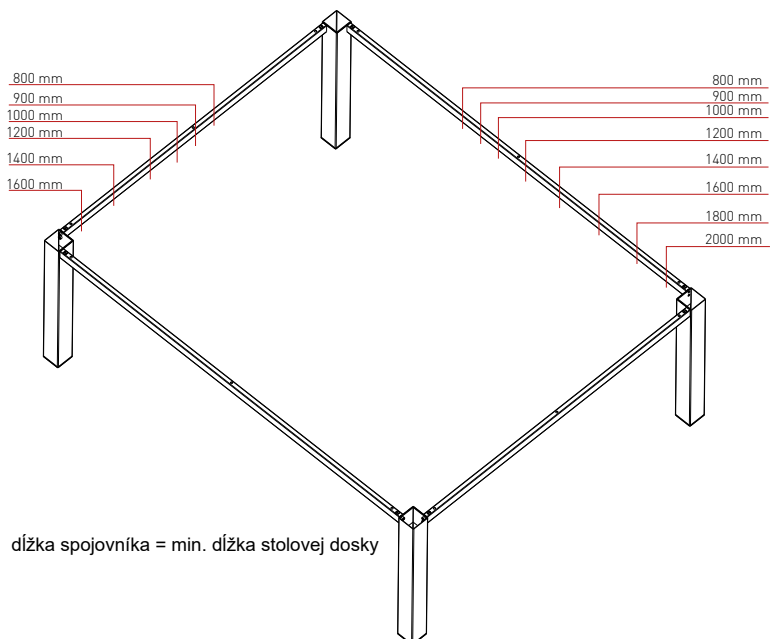

ABA - SYSTÉM KOTA

KOTA 80 x 80 mm

Obj. číslo:	Farba:	Šírka:	Výška:
80-30900	RAL 9006G	80 mm	715 mm

KOTA ø 80 mm

Obj. číslo:	Farba:	Šírka:	Výška:
80-31376	RAL 9006G	80 mm	715 mm

SPOJOVNÍKY KOTA

Obj. číslo:	Typ:	Farba:	Délka:
80-31377	SPOJOVNÍK KOTA 800	RAL 9006G	630 mm
80-31378	SPOJOVNÍK KOTA 900	RAL 9006G	730 mm
80-31379	SPOJOVNÍK KOTA 1000	RAL 9006G	830 mm
80-31380	SPOJOVNÍK KOTA 1200	RAL 9006G	1030 mm
80-31381	SPOJOVNÍK KOTA 1400	RAL 9006G	1230 mm
80-31382	SPOJOVNÍK KOTA 1600	RAL 9006G	1430 mm
80-31383	SPOJOVNÍK KOTA 1800	RAL 9006G	1630 mm
80-31384	SPOJOVNÍK KOTA 2000	RAL 9006G	1830 mm