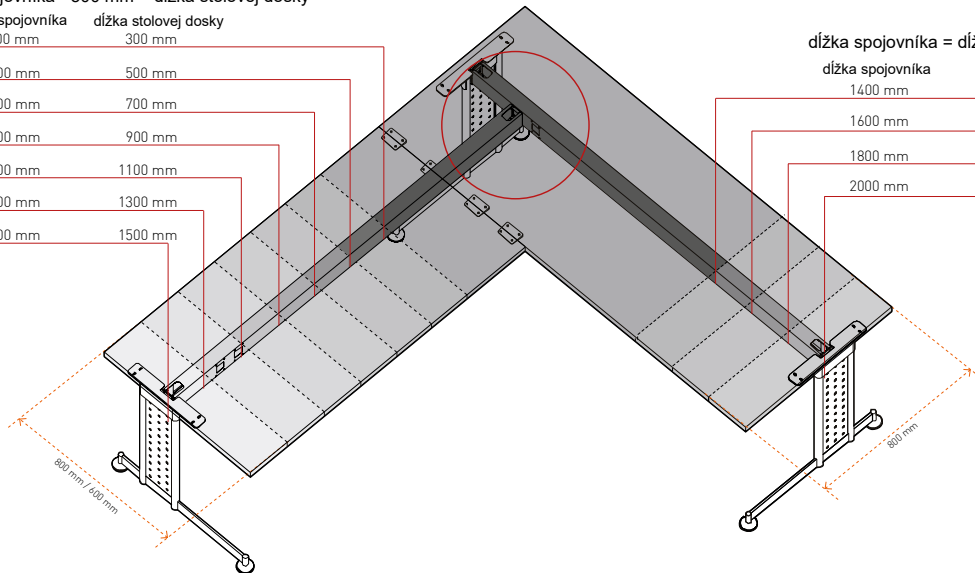

ABA - SYSTÉM DESK BAR

UHLOVÉ 90° RIEŠENIE PRE NOHY TYPU COMO, MARK

dĺžka spojovníka - 500 mm = dĺžka stolovej dosky