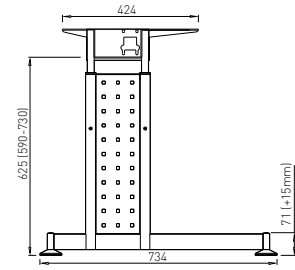

MARK C 500

Obj. číslo:	Farba:	Šírka podnože:	Výška:
80-30184	RAL 9006G	534 mm	715 mm

ABA - SYSTÉM DESK BAR

MARK C 700 HV

Obj. číslo:	Farba:	Šírka podnože:	Výška:
80-30185	RAL 9006G	734 mm	715 - 820 mm

MARK C 500 HV