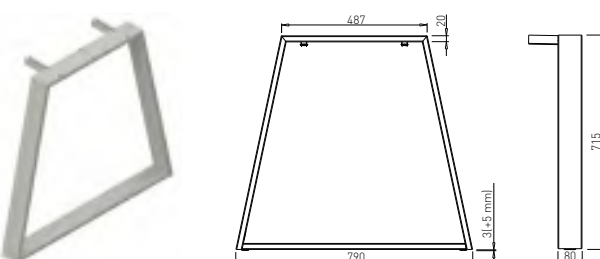

ABA - ŠPECIÁLNE PODNOŽE

A-NOHA

Obj. číslo:	Farba:	Šírka podnože:	Výška:
80-30654	RAL 9006G	790 mm	715 mm