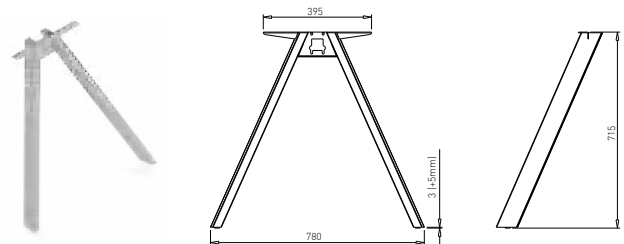

MOST

Obj. číslo:	Farba:	Šírka:	Výška:
80-31270	RAL 9006G	780 mm	715 mm