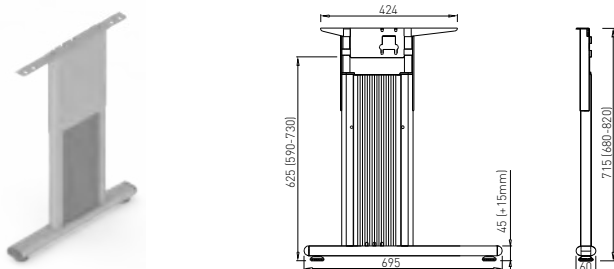

TEMPO T 800

Obj. číslo:	Farba:	Šírka podnože:	Výška:
80-30006	RAL 9006G	810 mm	715 mm

COMO C 700

Obj. číslo:	Farba:	Šírka podnože:	Výška:
80-30145	RAL 9006G	695 mm	715 mm

ABA - SYSTÉM DESK BAR

COMO C 500

Obj. číslo:	Farba:	Šírka podnože:	Výška:
80-30143	RAL 9006G	495 mm	715 mm