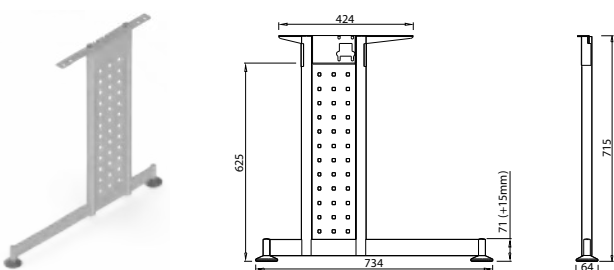

MARK C 700

Obj. číslo:	Farba:	Šírka podnože:	Výška:
80-30210	RAL 9006G	734 mm	715 mm