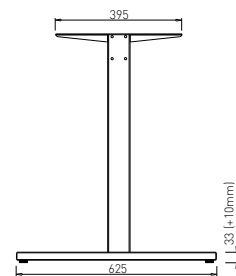

TILL T 600

Obj. číslo:	Farba:	Šírka podnože:	Výška:
80-30121	RAL 9006G	625 mm	715 mm