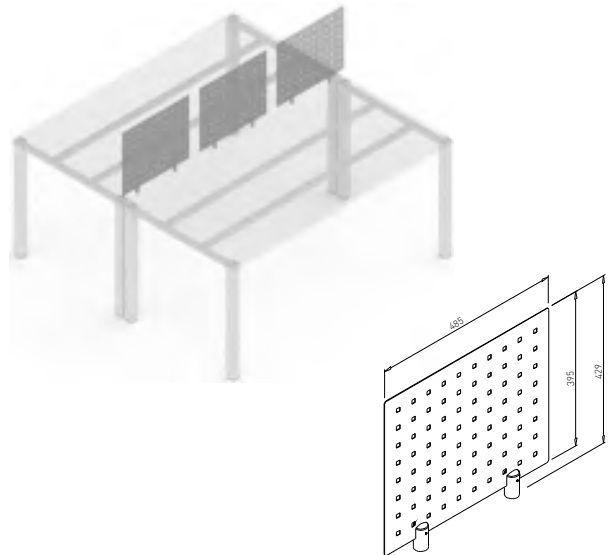

POLICA NA KÁBLE

Obj. číslo:	Farba:	Rozmery:
80-30525	RAL 9006G	300 x 130 x 70 mm

ABA - PRÍSLUŠENSTVO

UHLOVÝ SPOJOVNÍK

Obj. číslo:	Farba:	Rozmery:
80-30705	RAL 9006G	120 x 50 x 120 mm

CLONA

Obj. číslo:	Farba:	Rozmery:
80-30093	RAL 9006G	485 x 395 mm