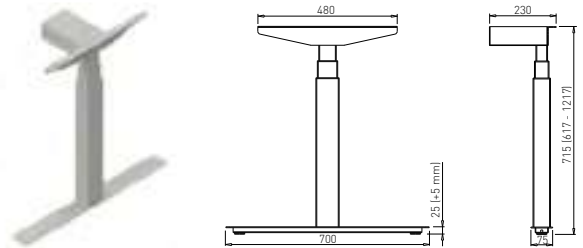

SYSTEM ELTIPLA - ELEKTRICKÉ PODNOŽE

ELTIPLA 2

Obj. číslo:	Šírka podnože:	Farba:	Rozmer stolovej dosky:	Výška:
80-30987	700 mm	RAL 9006	1200 - 2200 mm	617 - 1217 mm

ELTIPLA 3

Obj. číslo:	Šírka podnože:	Farba:	Rozmer stolovej dosky:	Výška:
80-31265	700 mm	RAL 9006	1400 - 2200 mm	617 - 1217 mm