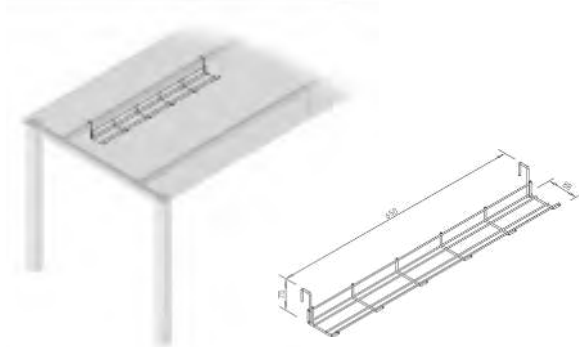

ABA - SYSTÉM EDGE - PRÍSLUŠENSTVO

DRŽIAK POČÍTAČA EDGE

Držiak ponúka stabilný a funkčný rám na upevnenie počítača pod doskou stola

Možno ho použiť aj bez drevenej police

Balené v kartónovej krabici (2 kusy)

Obj. číslo:

Farba:

80-30846

RAL 7015

DRÔTENÁ POLICA EDGE

Polica umožňuje umiestnenie káblov a ďalších prvkov pod doskou stola so zavesením police na konektory EDGE bez nutnosti vŕtania

Obj. číslo:

Farba:

80-31498

RAL 7015

UHLOVÉ 90° RIEŠENIE PRE NOHY TYPU HAVANA, FLAT

dĺžka spojovníka - 200 mm = dĺžka stolovej dosky

dĺžka spojovníka   dĺžka stolovej dosky

800 mm	600 mm
1000 mm	800 mm
1200 mm	1000 mm
1400 mm	1200 mm
1600 mm	1400 mm
1800 mm	1600 mm
2000 mm	1800 mm

dĺžka spojovníka = dĺžka stolovej dosky

dĺžka spojovníka   dĺžka stolovej dosky

1400 mm	1400 mm
1600 mm	1600 mm
1800 mm	1800 mm
2000 mm	2000 mm