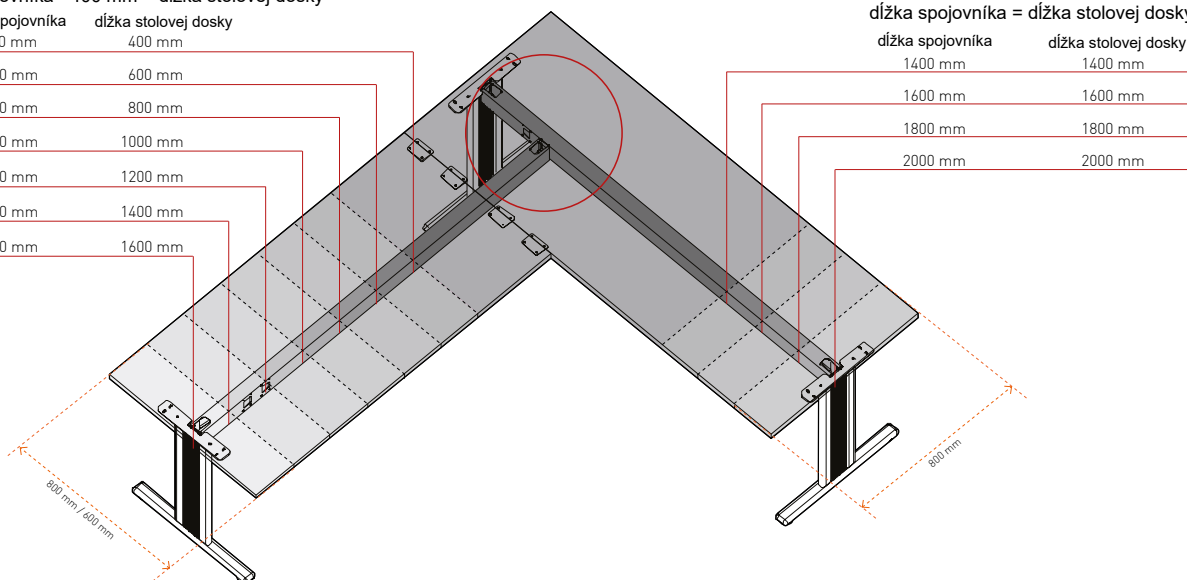

ABA - SYSTÉM DESK BAR

UHLOVÉ 90° RIEŠENIE PRE NOHY TYPU TEMPO, TEND, WORK, TILL

dĺžka spojovníka - 400 mm = dĺžka stolovej dosky

dĺžka spojovníka = dĺžka stolovej dosky