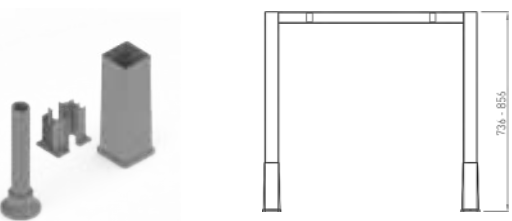

ABA - SYSTÉM EDGE

HAVANA 40 / 800

Výšková regulácia: 10 mm

Obj. číslo:	Farba:	Šírka:	Výška:	Šírka stola:
80-31429	RAL 9006G	794 mm	715 mm	800 mm

HAVANA 40 / 600

Výšková regulácia: 10 mm

Obj. číslo:	Farba:	Šírka:	Výška:	Šírka stola:
80-31428	RAL 9006G	594 mm	715 mm	600 mm

PLUG CUBO / HV (50) VÝŠKOVO NASTAVITELNÁ KONCOVKA

Iba pre podnože HAVANA

Pre jednu nohu sú potrebné dve sady zástrčiek

Pomocou hmoždínok je možné nastaviť výšku stola od 736 do 856 mm

Obj. číslo:	Farba:	Šírka:	Výška:	Šírka stola:
80-30709	RAL 9006G	780 mm	715 mm	800 mm