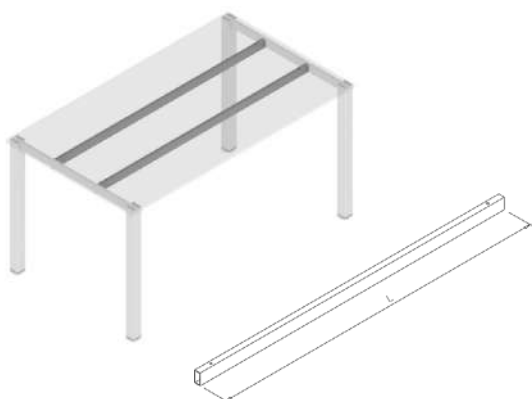

ABA - SYSTÉM HIDE - PRÍSLUŠENSTVO

2 X