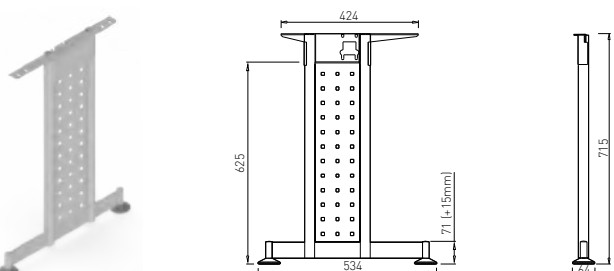

MARK C 500

Obj. číslo:	Farba:	Šírka podnože:	Výška:
80-30184	RAL 9006G	534 mm	715 mm

ABA - SYSTÉM DESK BAR

MARK C 700 HV

Obj. číslo:	Farba:	Šírka podnože:	Výška:
80-30185	RAL 9006G	734 mm	715 - 820 mm

MARK C 500 HV