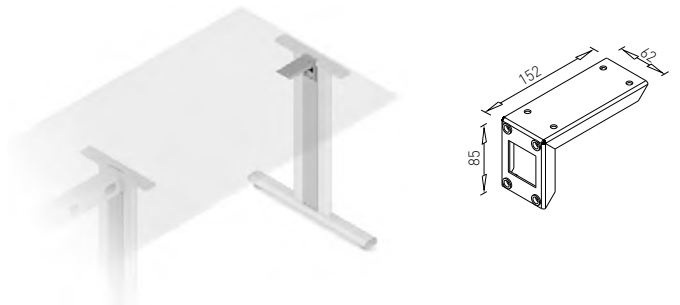

NOSNÍK DOSKY, 152 mm

Obj. číslo:	Farba:	Dĺžka:	Šírka:	Výška:
80-30076	RAL 9006G	152 mm	62 mm	85 mm