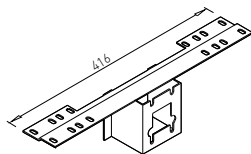

SPOJKA STOLOVEJ DOSKY „Z“

Obj. číslo:	Farba:	Dĺžka:
80-30024	RAL 9006G	416 mm

SPOJKA NA PREDĽŽENIE STOLA

Obj. číslo:	Farba:	Dĺžka:
80-30394	RAL 9006G	416 mm

TELESKOPICKÁ SPOJKA STOLOVÝCH NÔH

Obj. číslo:	Typ:	Farba:	Dĺžka:
80-31141	TELESKOPICKÁ SPOJKA 1000 - 1600	RAL 9006G	903 - 1503 mm
80-31140	TELESKOPICKÁ SPOJKA 1400 - 2000	RAL 9006G	1303 - 1903 mm