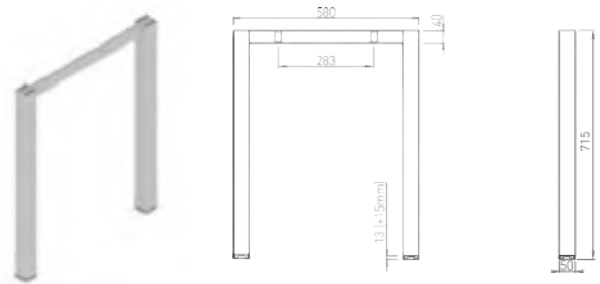

dĺžka spojovníka + 400 mm = dĺžka stolovej dosky

dĺžka spojovníka	dĺžka stolovej dosky
800 mm	1200 mm
1000 mm	1400 mm
1200 mm	1600 mm

Pre správnu montáž odporúčame použiť:
 Stĺp Terra **obj. č.: 80-30115**
 Čap ø 80 **obj.č.: 80-30276**

ABA - SYSTÉM HIDE

HUBO 50 / 800

Výšková regulácia: 10 mm

Obj. číslo:	Farba:	Šírka:	Výška:	Šírka stola:
80-31420	RAL 9006G	780 mm	715 mm	800 mm

HUBO 50 / 600

Výšková regulácia: 10 mm

Obj. číslo:	Farba:	Šírka:	Výška:	Šírka stola:
80-31419	RAL 9006G	580 mm	715 mm	600 mm