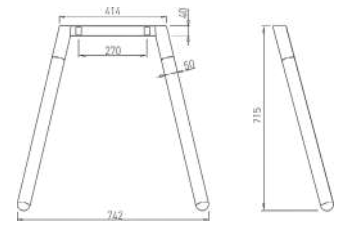

ABA - SYSTÉM HIDE

HUBO 50 / 800

Výšková regulácia: 10 mm

Obj. číslo:	Farba:	Šírka:	Výška:	Šírka stola:
80-31420	RAL 9006G	780 mm	715 mm	800 mm

HUBO 50 / 600

Výšková regulácia: 10 mm

Obj. číslo:	Farba:	Šírka:	Výška:	Šírka stola:
80-31419	RAL 9006G	580 mm	715 mm	600 mm

HOXO 50 / 800

Výšková regulácia: 10 mm

Obj. číslo:	Farba:	Šírka:	Výška:	Šírka stola:
80-31431	RAL 9006G	780 mm	715 mm	800 mm

HOXO 50 / 600

Výšková regulácia: 10 mm

Obj. číslo:	Farba:	Šírka:	Výška:	Šírka stola:
80-31430	RAL 9006G	580 mm	715 mm	600 mm

ABA - SYSTÉM HIDE

HIWOOD FE ø 50 / 800

Obj. číslo:	Farba:	Šírka:	Výška:	Šírka stola min.:
80-31495	RAL 9005FE	742 mm	715 mm	800 mm

HIWOOD FE 70 x 30 / 800

Obj. číslo:	Farba:	Šírka:	Výška:	Šírka stola min.:
80-31494	RAL 9005FE	772 mm	715 mm	800 mm