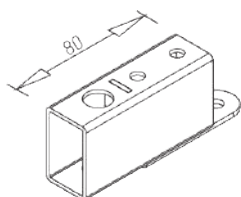

ABA - SYSTÉM HIDE - PRÍSLUŠENSTVO

2 X

PRIEČNIK HIDE

Výšková regulácia: 5 mm

Obj. číslo:	Typ:	Dĺžka L:
80-31496	CONNECTOR HIDE 600	551 mm
80-31421	CONNECTOR HIDE 800	751 mm
80-31422	CONNECTOR HIDE 1000	951 mm
80-31423	CONNECTOR HIDE 1200	1151 mm
80-31424	CONNECTOR HIDE 1400	1351 mm
80-31425	CONNECTOR HIDE 1600	1551 mm
80-31426	CONNECTOR HIDE 1800	1451 mm
80-31427	CONNECTOR HIDE 2000	1951 mm

PRIEČNIK HIDE 900 - 1400 TELESKOPICKÝ

Obj. číslo:	Farba:	Dĺžka L:
80-31439	RAL 9006G	900 - 1400 mm

PRIEČNIK HIDE 1500 - 2000 TELESKOPICKÝ

Obj. číslo:	Farba:	Dĺžka L:
80-31438	RAL 9006G	1500 - 2000 mm

ROHOVÁ SPOJKA HIDE

Obj. číslo:	Farba:
80-31436	RAL 9006G

PREDLŽOVACIA SPOJKA HIDE

Pri následnom namontovaní stolových dosiek sa vyhneme prídavným nohám pomocou spojovacieho nástavca HIDE

Obj. číslo:	Farba:
80-31440	RAL 9006G