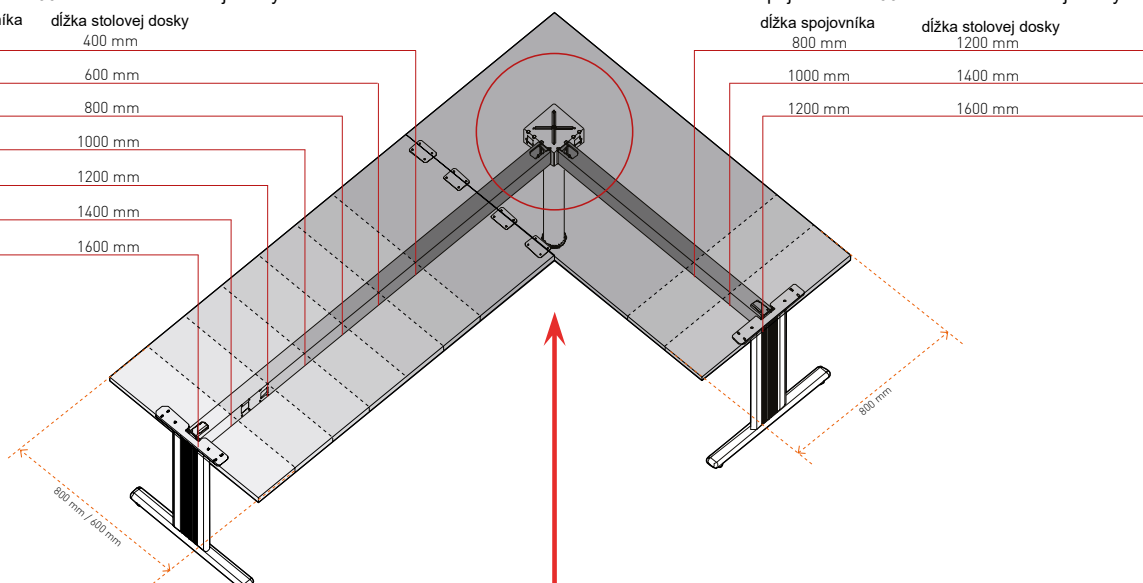

UHLOVÉ 90° RIEŠENIE PRE NOHY TYPU TEMPO, TEND, WORK, TILL

dĺžka spojovníka - 400 mm = dĺžka stolovej dosky

dĺžka spojovníka + 400 mm = dĺžka stolovej dosky