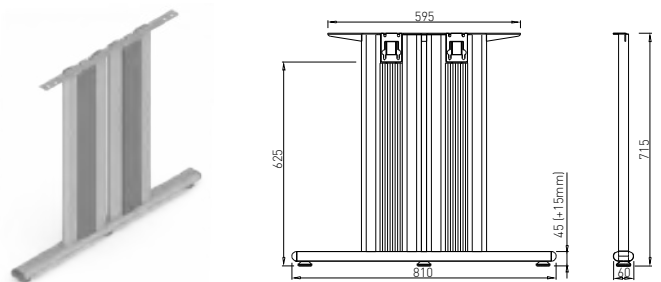

TEMPO T 800

Obj. číslo:	Farba:	Šírka podnože:	Výška:
80-30006	RAL 9006G	810 mm	715 mm