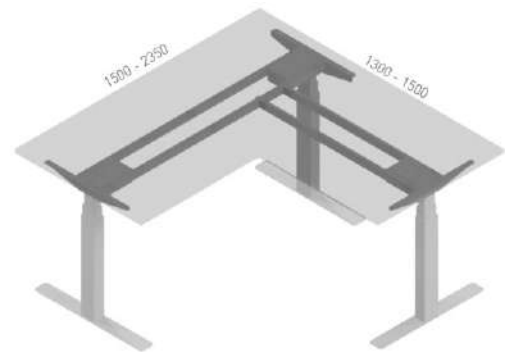

SYSTEM ELTIPLA - ELEKTRICKÉ PODNOŽE

ELTIPLA 2

Obj. číslo:	Šírka podnože:	Farba:	Rozmer stolovej dosky:	Výška:
80-30987	700 mm	RAL 9006	1200 - 2200 mm	617 - 1217 mm

ELTIPLA 3

Obj. číslo:	Šírka podnože:	Farba:	Rozmer stolovej dosky:	Výška:
80-31265	700 mm	RAL 9006	1400 - 2200 mm	617 - 1217 mm