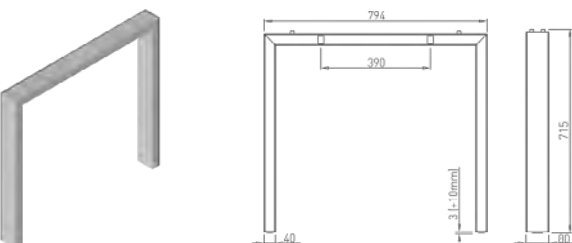

ABA - SYSTÉM EDGE

HAVANA 40 / 800

Výšková regulácia: 10 mm

Obj. číslo:	Farba:	Šírka:	Výška:	Šírka stola:
80-31429	RAL 9006G	794 mm	715 mm	800 mm

HAVANA 40 / 600

Výšková regulácia: 10 mm

Obj. číslo:	Farba:	Šírka:	Výška:	Šírka stola:
80-31428	RAL 9006G	594 mm	715 mm	600 mm

PLUG CUBO / HV (50) VÝŠKOVO NASTAVITELNÁ KONCOVKA

Iba pre podnože HAVANA

Pre jednu nohu sú potrebné dve sady zástrčiek

Pomocou hmoždínok je možné nastaviť výšku stola od 736 do 856 mm

Obj. číslo:	Farba:	Šírka:	Výška:	Šírka stola:
80-30709	RAL 9006G	780 mm	715 mm	800 mm