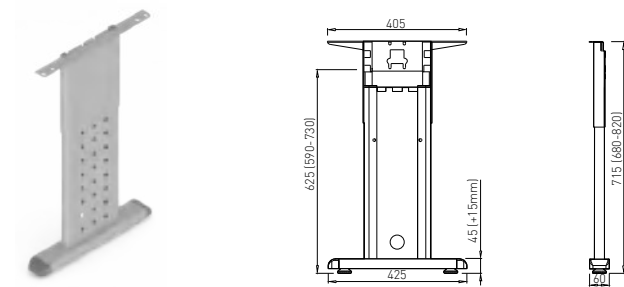

Obj. číslo:	Farba:	Šírka podnože:	Výška:
80-30198	RAL 9006G	425 mm	715 mm

WORK T 600 HV

Obj. číslo:	Farba:	Šírka podnože:	Výška:
80-30201	RAL 9006G	625 mm	715 - 820 mm

WORK T 400 HV

Obj. číslo:	Farba:	Šírka podnože:	Výška:
80-30200	RAL 9006G	425 mm	715 - 820 mm