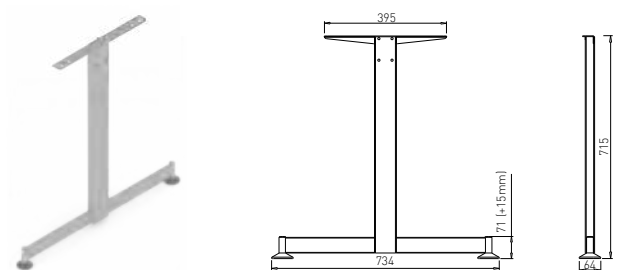

TILL T 400 HV

Obj. číslo:	Farba:	Šírka podnože:	Výška:
80-31274	RAL 9006G	425 mm	715 - 820 mm

ABA - SYSTÉM DESK BAR

TILL T 400

Obj. číslo:	Farba:	Šírka podnože:	Výška:
80-31272	RAL 9006G	425 mm	715 mm

TEND T 600