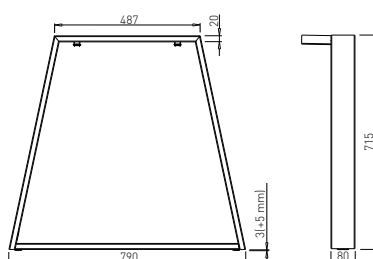

ABA - ŠPECIÁLNE PODNOŽE

A-NOHA

Obj. číslo:	Farba:	Šírka podnože:	Výška:
80-30654	RAL 9006G	790 mm	715 mm