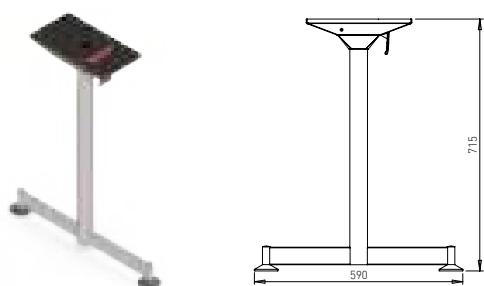

ABA - SKLOPNÉ STOLOVÉ NOHY

PARK Z - SKLOPNÁ NOHA

Obj. číslo:	Farba:	Šírka podnože:	Výška:
80-30848	RAL 9006G	590 mm	715 mm

PARK Z - SKLOPNÁ NOHA S KOLIESKAMI

Obj. číslo:	Farba:	Šírka podnože:	Výška:
80-31253	RAL 9006G	660 mm	715 mm