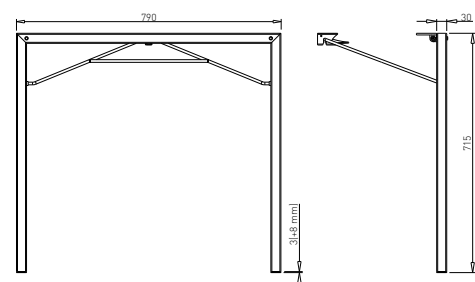

ABA - SKLOPNÉ STOLOVÉ NOHY

FIFTY Z - SKLOPNÁ NOHA

Obj. číslo:	Farba:	Dĺžka:	Priemer:
80-30736	RAL 9006G	715 mm	50 mm

SKIP - SKLOPNÁ NOHA

Obj. číslo:	Farba:	Šírka:	Výška:
80-31269	RAL 9006G	790 mm	715 mm

ABA - PRÍSLUŠENSTVO