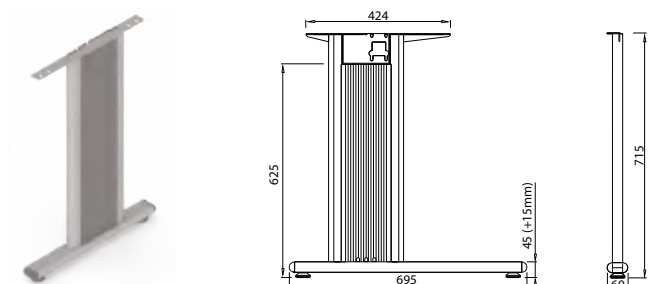

COMO C 700

Obj. číslo:	Farba:	Šírka podnože:	Výška:
80-30145	RAL 9006G	695 mm	715 mm