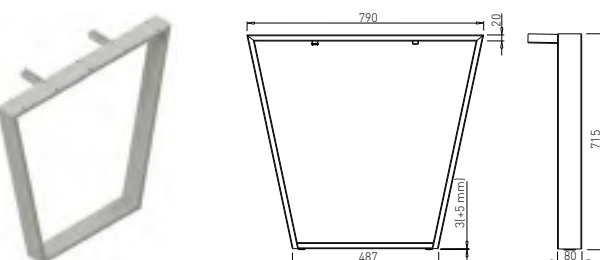

U-NOHA

Obj. číslo:	Farba:	Šírka podnože:	Výška:
80-30655	RAL 9006G	487 mm	715 mm