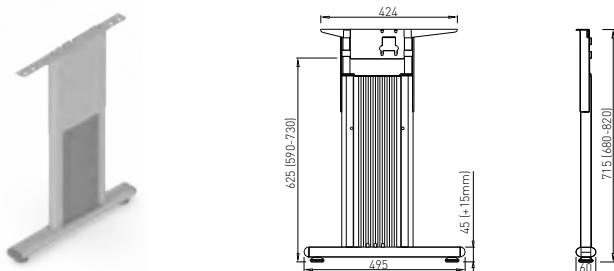

COMO C 500 HV

Obj. číslo:	Farba:	Šírka podnože:	Výška:
80-30057	RAL 9006G	495 mm	715 - 820 mm