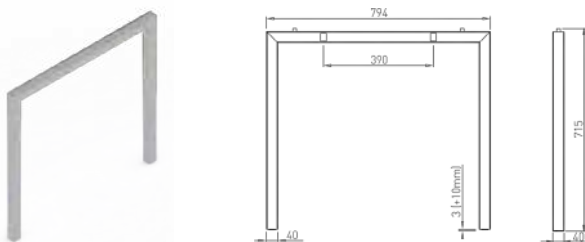

ABA - SYSTÉM EDGE

HAVANA 40 / 800

Výšková regulácia: 10 mm

Obj. číslo:	Farba:	Šírka:	Výška:	Šírka stola:
80-31429	RAL 9006G	794 mm	715 mm	800 mm