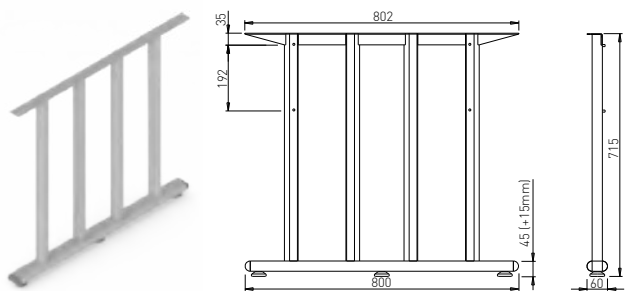

ABA - SYSTÉM BACK

AVA CC 800

Obj. číslo:	Farba:	Šírka podnože:	Výška:
80-30251	RAL 9006G	800 mm	715 mm