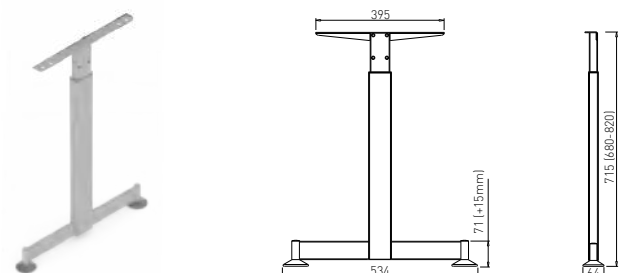

Obj. číslo:	Farba:	Šírka podnože:	Výška:
80-30744	RAL 9006G	734 mm	715 mm

TEND T 400

Obj. číslo:	Farba:	Šírka podnože:	Výška:
80-30745	RAL 9006G	534 mm	715 mm

TEND T 600 HV

Obj. číslo:	Farba:	Šírka podnože:	Výška:
80-30985	RAL 9006G	734 mm	715 - 820 mm