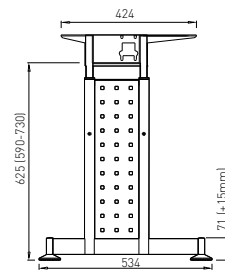

MARK C 500 HV

Obj. číslo:	Farba:	Šírka podnože:	Výška:
80-30186	RAL 9006G	534 mm	715 - 820 mm