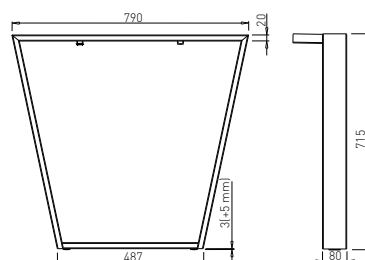

U-NOHA

Obj. číslo:	Farba:	Šírka podnože:	Výška:
80-30655	RAL 9006G	487 mm	715 mm