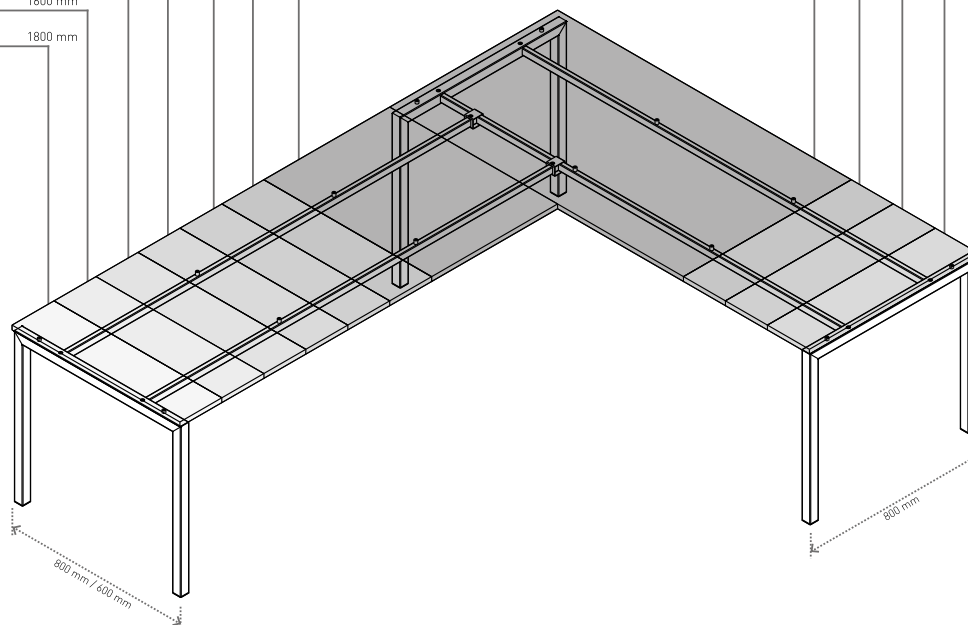

Obj. číslo:

Farba:

80-31498

RAL 7015

UHLOVÉ 90° RIEŠENIE PRE NOHY TYPU HAVANA, FLAT

dĺžka spojovníka - 200 mm = dĺžka stolovej dosky

dĺžka spojovníka dĺžka stolovej dosky

800 mm	600 mm
1000 mm	800 mm
1200 mm	1000 mm
1400 mm	1200 mm
1600 mm	1400 mm
1800 mm	1600 mm
2000 mm	1800 mm

dĺžka spojovníka = dĺžka stolovej dosky

dĺžka spojovníka dĺžka stolovej dosky

1400 mm	1400 mm
1600 mm	1600 mm
1800 mm	1800 mm
2000 mm	2000 mm

ABA - SYSTÉM BACK

AVA C 700

Obj. číslo:	Farba:	Šírka podnože:	Výška:
80-30172	RAL 9006G	695 mm	715 mm