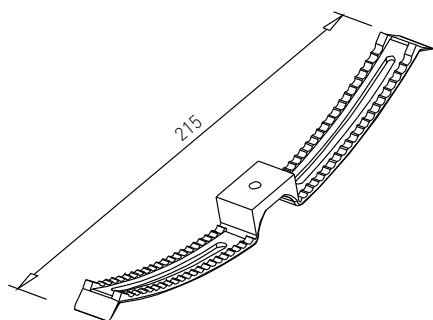

ABA - SKLOPNÉ STOLOVÉ NOHY

FIFTY Z - SKLOPNÁ NOHA

Obj. číslo:	Farba:	Dĺžka:	Priemer:
80-30736	RAL 9006G	715 mm	50 mm

SKIP - SKLOPNÁ NOHA

Obj. číslo:	Farba:	Šírka:	Výška:
80-31269	RAL 9006G	790 mm	715 mm

ABA - PRÍSLUŠENSTVO