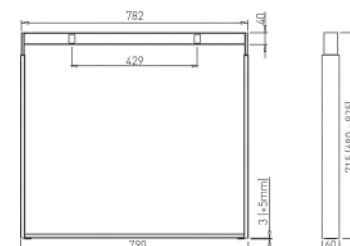

HQ 800 HV

Výšková regulácia: 5 mm

Obj. číslo:	Farba:	Šírka:	Výška:	Šírka stola:
80-31435	RAL 9006G	790 mm	680 - 825 mm	800 mm