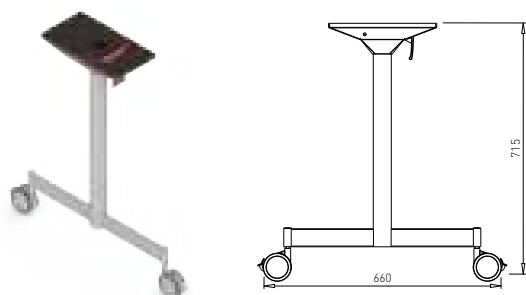

ABA - SKLOPNÉ STOLOVÉ NOHY

PARK Z - SKLOPNÁ NOHA

Obj. číslo:	Farba:	Šírka podnože:	Výška:
80-30848	RAL 9006G	590 mm	715 mm

PARK Z - SKLOPNÁ NOHA S KOLIESKAMI

Obj. číslo:	Farba:	Šírka podnože:	Výška:
80-31253	RAL 9006G	660 mm	715 mm