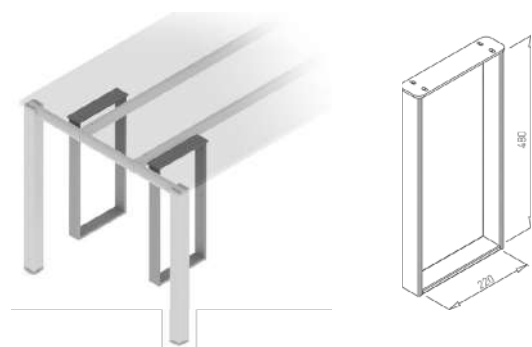

ABA - SYSTÉM EDGE - PRÍSLUŠENSTVO

DRŽIAK POČÍTAČA EDGE

Držiak ponúka stabilný a funkčný rám na upevnenie počítača pod doskou stola

Možno ho použiť aj bez drevenej police

Balené v kartónovej krabici (2 kusy)

Obj. číslo:

Farba:

80-30846

RAL 7015