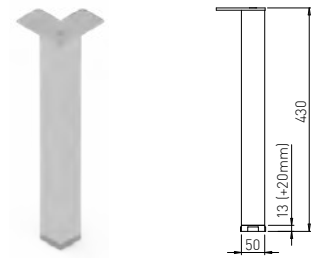

ABA - STOLOVÉ NOHY

ROMB 50

Obj. číslo:	Farba:	Výška:	Šírka:
80-30896	hliník	715 mm	50 mm

ROMB 50 CLUB

Obj. číslo:	Farba:	Výška:	Šírka:
80-30897	hliník	430 mm	50 mm

ROMB 80

Obj. číslo:	Farba:	Výška:	Šírka:
80-30973	hliník	715 mm	80 mm

ROMB 80 CLUB

Obj. číslo:	Farba:	Výška:	Šírka:
80-31266	hliník	430 mm	80 mm

STOLOVÁ NOHA

Obj. číslo:	Farba:	Výška:	Priemer:
24-33112061	RAL 9006G	710 mm	60 mm
24-33112062	matná čierna	710 mm	60 mm
24-33112060	chróm	710 mm	60 mm