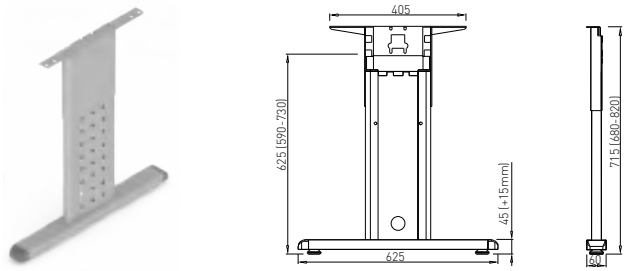

WORK T 600 HV

Obj. číslo:	Farba:	Šírka podnože:	Výška:
80-30201	RAL 9006G	625 mm	715 - 820 mm