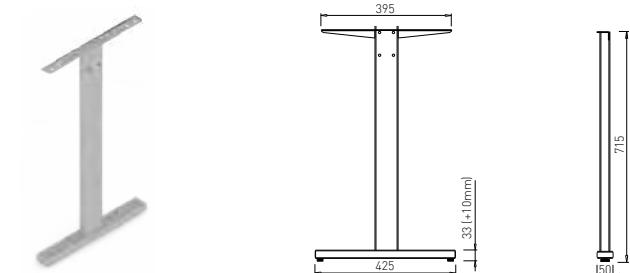

ABA - SYSTÉM DESK BAR

TILL T 400

Obj. číslo:	Farba:	Šírka podnože:	Výška:
80-31272	RAL 9006G	425 mm	715 mm