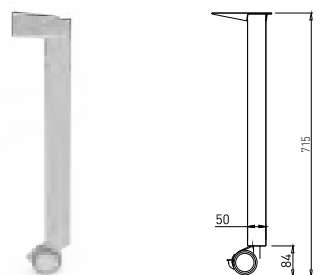

ABA - STOLOVÉ NOHY

FIFTY

Obj. číslo:	Farba:	Výška:	Priemer:
80-30052	RAL 9006G	715 mm	50 mm

FIFTY-K

Obj. číslo:	Farba:	Výška:	Priemer:
80-30055	RAL 9006G	715 mm	50 mm

CUB IN

Obj. číslo:	Farba:	Výška:	Šírka:
80-30385	RAL 9006G	715 mm	50 mm

CUB IN K

Obj. číslo:	Farba:	Výška:	Šírka:
80-30387	RAL 9006G	715 mm	50 mm

EIGHTY

Obj. číslo:	Farba:	Výška:	Priemer:
80-30080	RAL 9006G	715 mm	80 mm