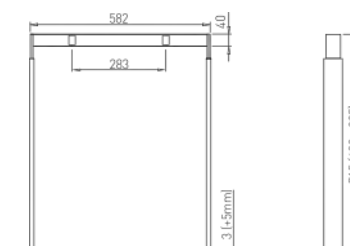

HQ 800 HV

Výšková regulácia: 5 mm

Obj. číslo:	Farba:	Šírka:	Výška:	Šírka stola:
80-31435	RAL 9006G	790 mm	680 - 825 mm	800 mm

HQ 600 HV

Výšková regulácia: 5 mm

Obj. číslo:	Farba:	Šírka:	Výška:	Šírka stola:
80-31434	RAL 9006G	590 mm	680 - 825 mm	600 mm