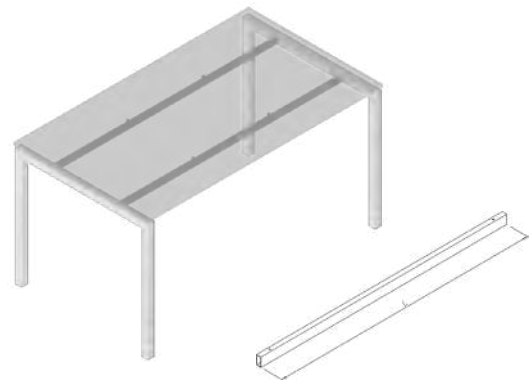

NOSNÍK EDGE

Používa sa ako pevné spojenie štvorcových profilov medzi zásuvkou a doskou stola

Pomocou podpery EDGE vytvára stabilné spojenie s nohou na opačnej strane stola

Element sa používa na stolové dosky šírky 600 a 800 mm

Obj. číslo:	Farba:
80-31497	RAL 9006G