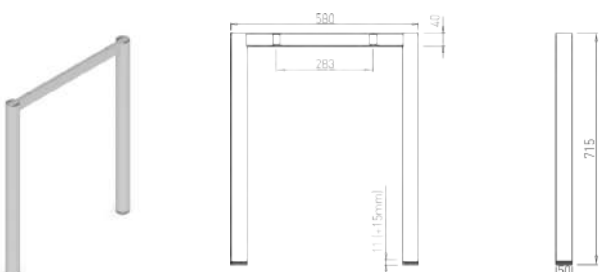

dĺžka spojovníka + 400 mm = dĺžka stolovej dosky

dĺžka spojovníka	dĺžka stolovej dosky
800 mm	1200 mm
1000 mm	1400 mm
1200 mm	1600 mm

Pre správnu montáž odporúčame použiť:
 Stĺp Terra **obj. č.: 80-30115**
 Čap ø 80 **obj.č.: 80-30276**

ABA - SYSTÉM HIDE

HUBO 50 / 800

Výšková regulácia: 10 mm

Obj. číslo:	Farba:	Šírka:	Výška:	Šírka stola:
80-31420	RAL 9006G	780 mm	715 mm	800 mm

HUBO 50 / 600

Výšková regulácia: 10 mm

Obj. číslo:	Farba:	Šírka:	Výška:	Šírka stola:
80-31419	RAL 9006G	580 mm	715 mm	600 mm

HOXO 50 / 800

Výšková regulácia: 10 mm

Obj. číslo:	Farba:	Šírka:	Výška:	Šírka stola:
80-31431	RAL 9006G	780 mm	715 mm	800 mm

HOXO 50 / 600

Výšková regulácia: 10 mm

Obj. číslo:	Farba:	Šírka:	Výška:	Šírka stola:
80-31430	RAL 9006G	580 mm	715 mm	600 mm