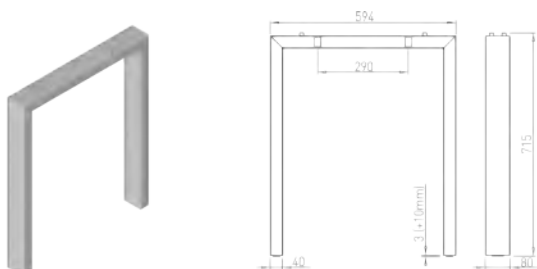

FLAT 600

Výšková regulácia: 10 mm

Obj. číslo:	Farba:	Šírka:	Výška:	Šírka stola:
80-31489	RAL 9006G	594 mm	715 mm	600 mm