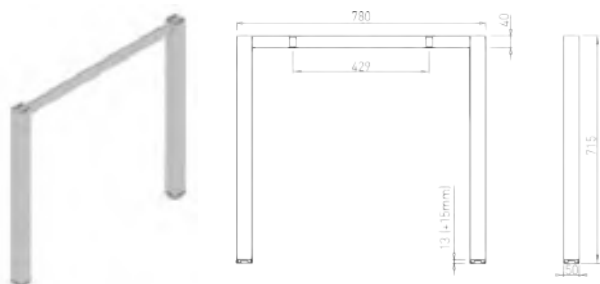

ABA - SYSTÉM HIDE

HUBO 50 / 800

Výšková regulácia: 10 mm

Obj. číslo:	Farba:	Šírka:	Výška:	Šírka stola:
80-31420	RAL 9006G	780 mm	715 mm	800 mm