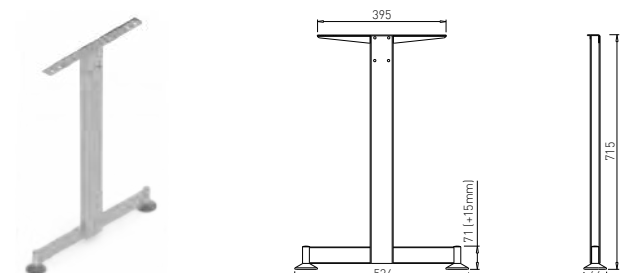

TEND T 400

Obj. číslo:	Farba:	Šírka podnože:	Výška:
80-30745	RAL 9006G	534 mm	715 mm