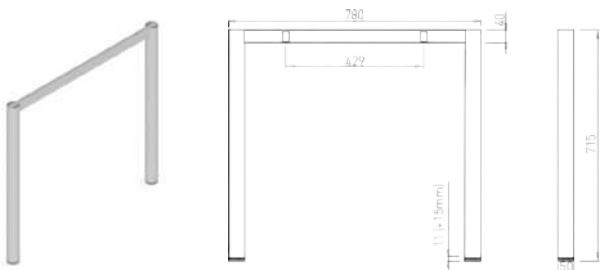

dĺžka spojovníka + 400 mm = dĺžka stolovej dosky

dĺžka spojovníka	dĺžka stolovej dosky
800 mm	1200 mm
1000 mm	1400 mm
1200 mm	1600 mm

Pre správnu montáž odporúčame použiť:
 Stĺp Terra **obj. č.: 80-30115**
 Čap ø 80 **obj.č.: 80-30276**

ABA - SYSTÉM HIDE

HUBO 50 / 800

Výšková regulácia: 10 mm

Obj. číslo:	Farba:	Šírka:	Výška:	Šírka stola:
80-31420	RAL 9006G	780 mm	715 mm	800 mm

HUBO 50 / 600

Výšková regulácia: 10 mm

Obj. číslo:	Farba:	Šírka:	Výška:	Šírka stola:
80-31419	RAL 9006G	580 mm	715 mm	600 mm

HOXO 50 / 800

Výšková regulácia: 10 mm

Obj. číslo:	Farba:	Šírka:	Výška:	Šírka stola:
80-31431	RAL 9006G	780 mm	715 mm	800 mm

HOXO 50 / 600

Výšková regulácia: 10 mm

Obj. číslo:	Farba:	Šírka:	Výška:	Šírka stola:
80-31430	RAL 9006G	580 mm	715 mm	600 mm