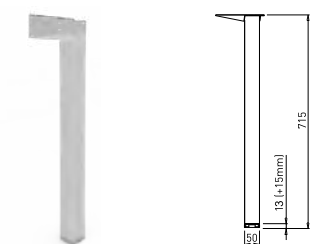

ABA - STOLOVÉ NOHY

FIFTY

Obj. číslo:	Farba:	Výška:	Priemer:
80-30052	RAL 9006G	715 mm	50 mm

FIFTY-K

Obj. číslo:	Farba:	Výška:	Priemer:
80-30055	RAL 9006G	715 mm	50 mm

CUB IN

Obj. číslo:	Farba:	Výška:	Šírka:
80-30385	RAL 9006G	715 mm	50 mm

CUB IN K

Obj. číslo:	Farba:	Výška:	Šírka:
80-30387	RAL 9006G	715 mm	50 mm

EIGHTY

Obj. číslo:	Farba:	Výška:	Priemer:
80-30080	RAL 9006G	715 mm	80 mm