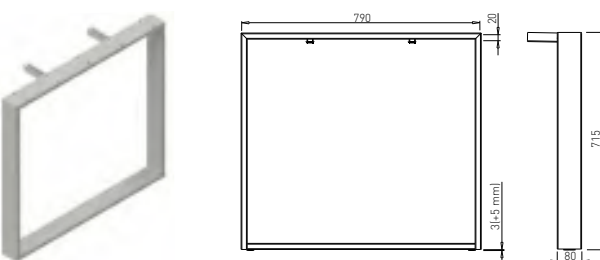

O-NOHA

Obj. číslo:	Farba:	Šírka podnože:	Výška:
80-30656	RAL 9006G	790 mm	715 mm