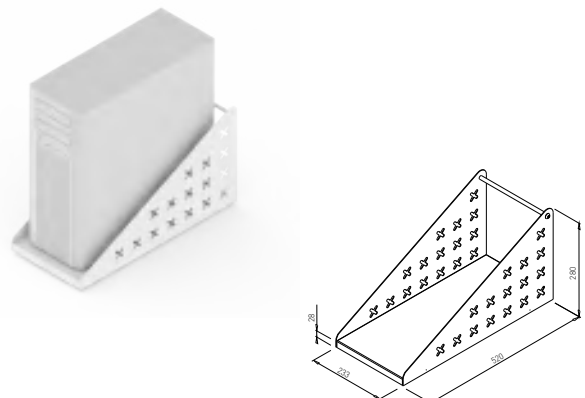

POLICA NA POČÍTAČ

Obj. číslo:	Farba:	Rozmery:
80-30641	RAL 9006G	233 x 520 x 280 mm