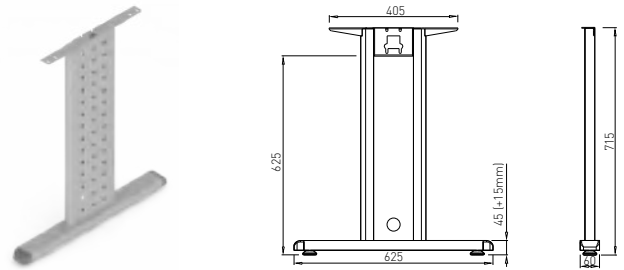

TEND T 400 HV

Obj. číslo:	Farba:	Šírka podnože:	Výška:
80-30986	RAL 9006G	534 mm	715 - 820 mm

ABA - SYSTÉM DESK BAR

WORK T 600

Obj. číslo:	Farba:	Šírka podnože:	Výška:
80-30199	RAL 9006G	625 mm	715 mm

WORK T 400