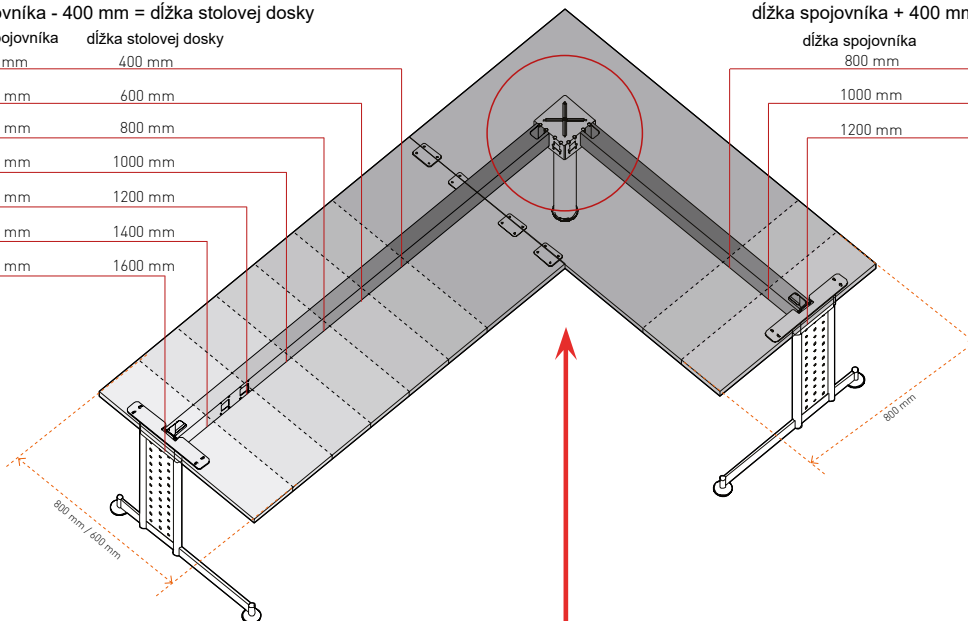

UHLOVÉ 90° RIEŠENIE PRE NOHY TYPU COMO, MARK

dĺžka spojovníka - 400 mm = dĺžka stolovej dosky

dĺžka spojovníka + 400 mm = dĺžka stolovej dosky

dĺžka spojovníka	dĺžka stolovej dosky
800 mm	1200 mm
1000 mm	1400 mm
1200 mm	1600 mm

Pre správnu montáž odporúčame použiť:
Stĺp Terra **obj. č.: 80-30115**
Čap ø 80 **obj.č.: 80-30276**