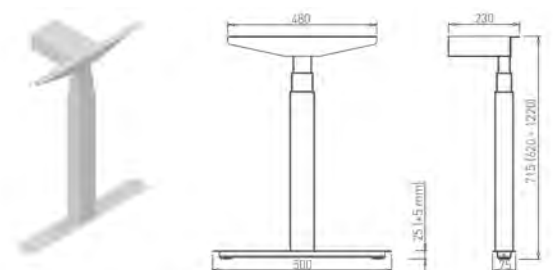

SYSTEM ELTIPLA - ELEKTRICKÉ PODNOŽE

ELTIPLA 2

Obj. číslo:	Šírka podnože:	Farba:	Rozmer stolovej dosky:	Výška:
80-30987	700 mm	RAL 9006	1200 - 2200 mm	617 - 1217 mm

ELTIPLA 3

Obj. číslo:	Šírka podnože:	Farba:	Rozmer stolovej dosky:	Výška:
80-31265	700 mm	RAL 9006	1400 - 2200 mm	617 - 1217 mm