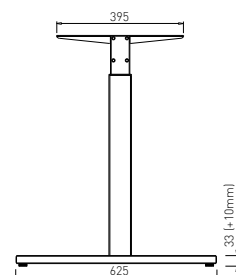

Obj. číslo:	Farba:	Šírka podnože:	Výška:
80-30186	RAL 9006G	534 mm	715 - 820 mm

TILL T 600

Obj. číslo:	Farba:	Šírka podnože:	Výška:
80-30121	RAL 9006G	625 mm	715 mm

TILL T 600 HV

Obj. číslo:	Farba:	Šírka podnože:	Výška:
80-31273	RAL 9006G	625 mm	715 - 820 mm