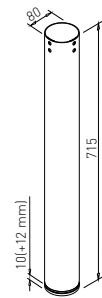

ABA - SYSTÉM KOTA

KOTA 80 x 80 mm

Obj. číslo:	Farba:	Šírka:	Výška:
80-30900	RAL 9006G	80 mm	715 mm

KOTA ø 80 mm

Obj. číslo:	Farba:	Šírka:	Výška:
80-31376	RAL 9006G	80 mm	715 mm

SPOJOVNÍKY KOTA

Obj. číslo:	Typ:	Farba:	Délka:
80-31377	SPOJOVNÍK KOTA 800	RAL 9006G	630 mm
80-31378	SPOJOVNÍK KOTA 900	RAL 9006G	730 mm
80-31379	SPOJOVNÍK KOTA 1000	RAL 9006G	830 mm
80-31380	SPOJOVNÍK KOTA 1200	RAL 9006G	1030 mm
80-31381	SPOJOVNÍK KOTA 1400	RAL 9006G	1230 mm
80-31382	SPOJOVNÍK KOTA 1600	RAL 9006G	1430 mm
80-31383	SPOJOVNÍK KOTA 1800	RAL 9006G	1630 mm
80-31384	SPOJOVNÍK KOTA 2000	RAL 9006G	1830 mm