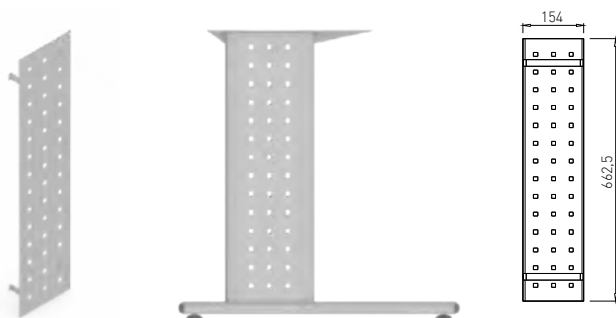

KOVOVÁ VLOŽKA PERFOROVANÁ

Obj. číslo:	Farba:	Dĺžka:	Šírka:
80-30220	RAL 9006G	662,5 mm	154 mm