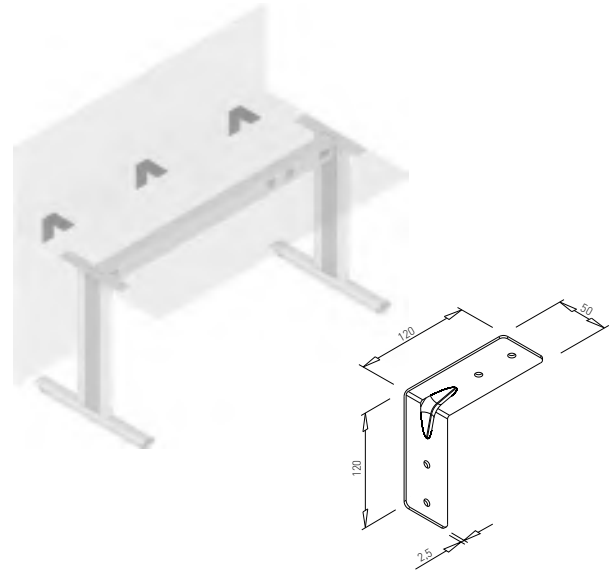

POLICA NA KÁBLE

Obj. číslo:	Farba:	Rozmery:
80-30525	RAL 9006G	300 x 130 x 70 mm

ABA - PRÍSLUŠENSTVO

UHLOVÝ SPOJOVNÍK

Obj. číslo:	Farba:	Rozmery:
80-30705	RAL 9006G	120 x 50 x 120 mm

CLONA

Obj. číslo:	Farba:	Rozmery:
80-30093	RAL 9006G	485 x 395 mm