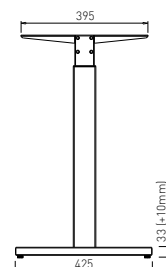

TILL T 400 HV

Obj. číslo:	Farba:	Šírka podnože:	Výška:
80-31274	RAL 9006G	425 mm	715 - 820 mm