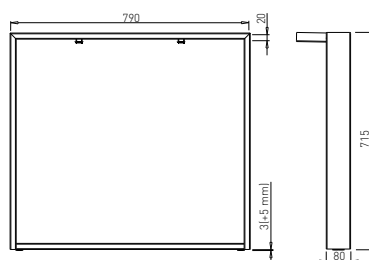

O-NOHA

Obj. číslo:	Farba:	Šírka podnože:	Výška:
80-30656	RAL 9006G	790 mm	715 mm