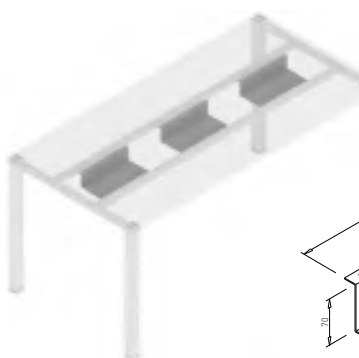

ABA - SKLOPNÉ STOLOVÉ NOHY

FIFTY Z - SKLOPNÁ NOHA

Obj. číslo:	Farba:	Dĺžka:	Priemer:
80-30736	RAL 9006G	715 mm	50 mm

SKIP - SKLOPNÁ NOHA

Obj. číslo:	Farba:	Šírka:	Výška:
80-31269	RAL 9006G	790 mm	715 mm

ABA - PRÍSLUŠENSTVO