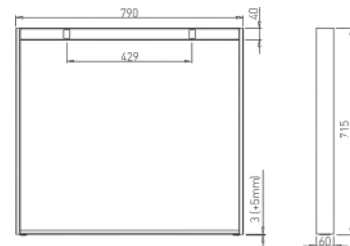

HQ 800

Výšková regulácia: 10 mm

Obj. číslo:	Farba:	Šírka:	Výška:	Šírka stola:
80-31433	RAL 9006G	790 mm	715 mm	800 mm