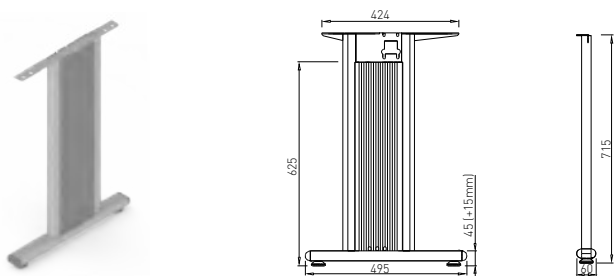

TEMPO T 800

Obj. číslo:	Farba:	Šírka podnože:	Výška:
80-30006	RAL 9006G	810 mm	715 mm

COMO C 700

Obj. číslo:	Farba:	Šírka podnože:	Výška:
80-30145	RAL 9006G	695 mm	715 mm

ABA - SYSTÉM DESK BAR

COMO C 500

Obj. číslo:	Farba:	Šírka podnože:	Výška:
80-30143	RAL 9006G	495 mm	715 mm