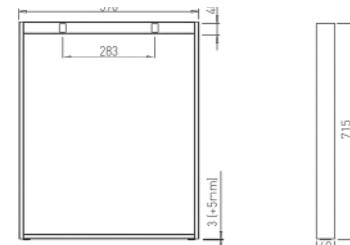

ABA - SYSTÉM HIDE

HIWOOD FE ø 50 / 800

Obj. číslo:	Farba:	Šírka:	Výška:	Šírka stola min.:
80-31495	RAL 9005FE	742 mm	715 mm	800 mm

HIWOOD FE 70 x 30 / 800

Obj. číslo:	Farba:	Šírka:	Výška:	Šírka stola min.:
80-31494	RAL 9005FE	772 mm	715 mm	800 mm

HQ 800

Výšková regulácia: 10 mm

Obj. číslo:	Farba:	Šírka:	Výška:	Šírka stola:
80-31433	RAL 9006G	790 mm	715 mm	800 mm

HQ 600

Výšková regulácia: 5 mm

Obj. číslo:	Farba:	Šírka:	Výška:	Šírka stola:
80-31432	RAL 9006G	590 mm	715 mm	600 mm