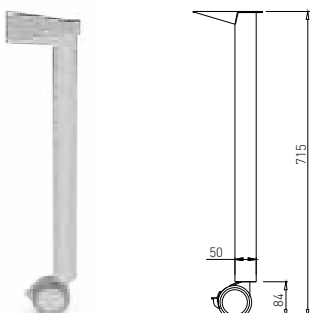

ABA - STOLOVÉ NOHY

FIFTY

Obj. číslo:	Farba:	Výška:	Priemer:
80-30052	RAL 9006G	715 mm	50 mm

FIFTY-K

Obj. číslo:	Farba:	Výška:	Priemer:
80-30055	RAL 9006G	715 mm	50 mm

CUB IN

Obj. číslo:	Farba:	Výška:	Šírka:
80-30385	RAL 9006G	715 mm	50 mm

CUB IN K

Obj. číslo:	Farba:	Výška:	Šírka:
80-30387	RAL 9006G	715 mm	50 mm

EIGHTY

Obj. číslo:	Farba:	Výška:	Priemer:
80-30080	RAL 9006G	715 mm	80 mm