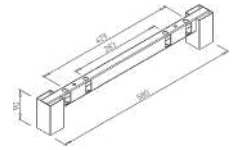

ABA - SYSTÉM HIDE - PRÍSLUŠENSTVO

NOSNÍK HIDE

Pevné spojenie štvorcových profilov medzi zásuvkou a doskou stola
Pomocou podpery HIDE stabilizuje spojenie s nohou na opačnej strane stola
Element sa používa na stolové dosky šírky 600 a 800 mm

Obj. číslo:

Farba:

80-31485

RAL 9006G