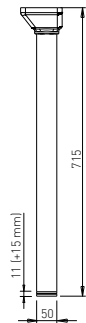

ABA - STOLOVÉ NOHY

SIXTY

Obj. číslo:	Farba:	Výška:	Priemer:
80-30012	RAL 9006G	715 mm	60 mm

SIXTY K

Obj. číslo:	Farba:	Výška:	Priemer:
80-30018	RAL 9006G	715 mm	60 mm

SIXTY CLUB

Obj. číslo:	Farba:	Výška:	Priemer:
80-30398	RAL 9006G	430 mm	60 mm

ROMB 80 CLUB

Obj. číslo:	Farba:	Výška:	Šírka:
80-31266	hliník	430 mm	80 mm

STOLOVÁ NOHA

Obj. číslo:	Farba:	Výška:	Priemer:
24-33112061	RAL 9006G	710 mm	60 mm
24-33112062	matná čierna	710 mm	60 mm
24-33112060	chróm	710 mm	60 mm

ABA - SKLOPNÉ STOLOVÉ NOHY

PARK Z - SKLOPNÁ NOHA

Obj. číslo:	Farba:	Šírka podnože:	Výška:
80-30848	RAL 9006G	590 mm	715 mm

PARK Z - SKLOPNÁ NOHA S KOLIESKAMI

Obj. číslo:	Farba:	Šírka podnože:	Výška:
80-31253	RAL 9006G	660 mm	715 mm

ABA - SKLOPNÉ STOLOVÉ NOHY

FIFTY Z - SKLOPNÁ NOHA

Obj. číslo:	Farba:	Dĺžka:	Priemer:
80-30736	RAL 9006G	715 mm	50 mm

SKIP - SKLOPNÁ NOHA

Obj. číslo:	Farba:	Šírka:	Výška:
80-31269	RAL 9006G	790 mm	715 mm

ABA - PRÍSLUŠENSTVO