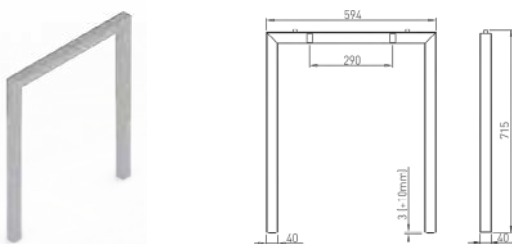

HAVANA 40 / 600

Výšková regulácia: 10 mm

Obj. číslo:	Farba:	Šírka:	Výška:	Šírka stola:
80-31428	RAL 9006G	594 mm	715 mm	600 mm