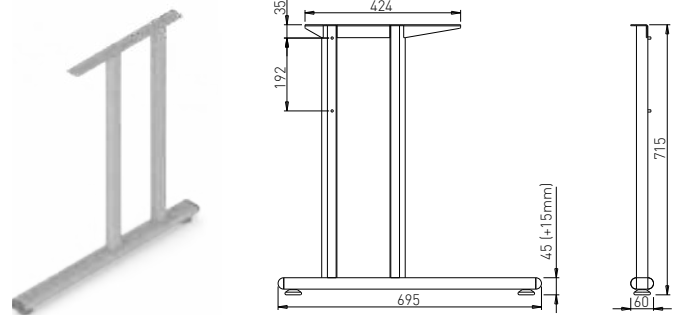

dĺžka spojovníka = dĺžka stolovej dosky

dĺžka spojovníka dĺžka stolovej dosky

1400 mm	1400 mm
1600 mm	1600 mm
1800 mm	1800 mm
2000 mm	2000 mm

ABA - SYSTÉM BACK

AVA C 700

Obj. číslo:	Farba:	Šírka podnože:	Výška:
80-30172	RAL 9006G	695 mm	715 mm