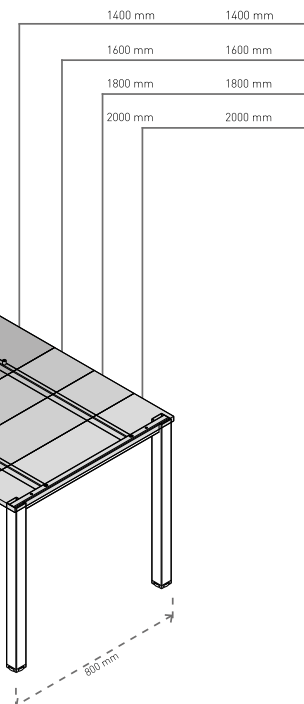

UHLOVÉ 90° RIEŠENIE PRE NOHY TYPU HUBO, HOXO, HIWOOD, HQ

dĺžka spojovníka - 200 mm = dĺžka stolovej dosky

dĺžka spojovníka dĺžka stolovej dosky

dĺžka spojovníka = dĺžka stolovej dosky

dĺžka spojovníka dĺžka stolovej dosky