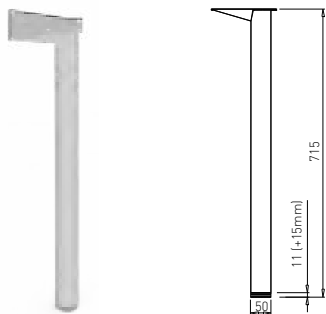

ABA - STOLOVÉ NOHY

FIFTY

Obj. číslo:	Farba:	Výška:	Priemer:
80-30052	RAL 9006G	715 mm	50 mm

FIFTY-K

Obj. číslo:	Farba:	Výška:	Priemer:
80-30055	RAL 9006G	715 mm	50 mm

CUB IN

Obj. číslo:	Farba:	Výška:	Šírka:
80-30385	RAL 9006G	715 mm	50 mm

CUB IN K

Obj. číslo:	Farba:	Výška:	Šírka:
80-30387	RAL 9006G	715 mm	50 mm

EIGHTY

Obj. číslo:	Farba:	Výška:	Priemer:
80-30080	RAL 9006G	715 mm	80 mm