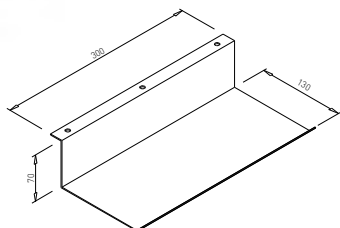

ABA - SKLOPNÉ STOLOVÉ NOHY

FIFTY Z - SKLOPNÁ NOHA

Obj. číslo:	Farba:	Dĺžka:	Priemer:
80-30736	RAL 9006G	715 mm	50 mm

SKIP - SKLOPNÁ NOHA

Obj. číslo:	Farba:	Šírka:	Výška:
80-31269	RAL 9006G	790 mm	715 mm

ABA - PRÍSLUŠENSTVO