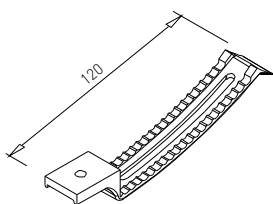

ABA - SKLOPNÉ STOLOVÉ NOHY

FIFTY Z - SKLOPNÁ NOHA

Obj. číslo:	Farba:	Dĺžka:	Priemer:
80-30736	RAL 9006G	715 mm	50 mm

SKIP - SKLOPNÁ NOHA

Obj. číslo:	Farba:	Šírka:	Výška:
80-31269	RAL 9006G	790 mm	715 mm

ABA - PRÍSLUŠENSTVO