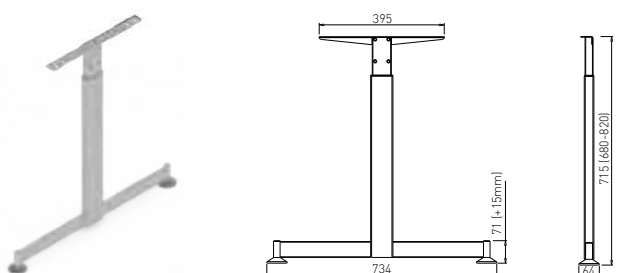

TEND T 600 HV

Obj. číslo:	Farba:	Šírka podnože:	Výška:
80-30985	RAL 9006G	734 mm	715 - 820 mm