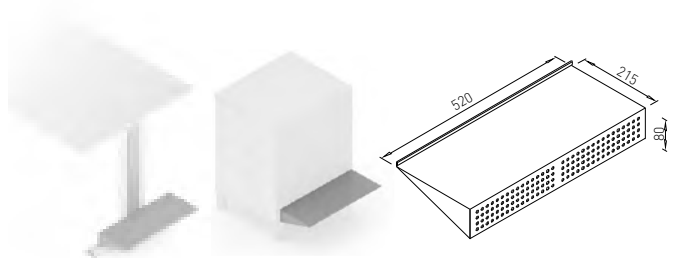

Obj. číslo:	Farba:	Dĺžka:	Šírka:	Výška:
80-30901	RAL 9006G	101 mm	49 mm	88 mm

POLICA NA POČÍTAČ

Obj. číslo:	Farba:	Dĺžka:	Šírka:	Výška:
80-30056	RAL 9006G	520 mm	215 mm	80 mm

ABA - SYSTÉM DESK BAR

UHLOVÉ 90° RIEŠENIE PRE NOHY TYPU TEMPO, TEND, WORK, TILL