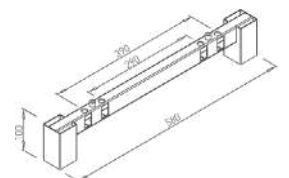

NOSNÍK EDGE

Používa sa ako pevné spojenie štvorcových profilov medzi zásuvkou a doskou stola

Pomocou podpery EDGE vytvára stabilné spojenie s nohou na opačnej strane stola

Element sa používa na stolové dosky šírky 600 a 800 mm

Obj. číslo:	Farba:
80-31497	RAL 9006G