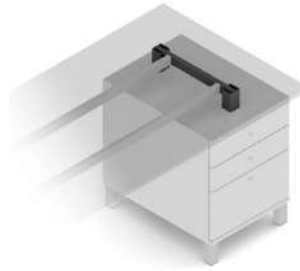

ABA - SYSTÉM HIDE - PRÍSLUŠENSTVO

NOSNÍK HIDE

Pevné spojenie štvorcových profilov medzi zásuvkou a doskou stola
Pomocou podpery HIDE stabilizuje spojenie s nohou na opačnej strane stola
Element sa používa na stolové dosky šírky 600 a 800 mm

Obj. číslo:

Farba:

80-31485

RAL 9006G