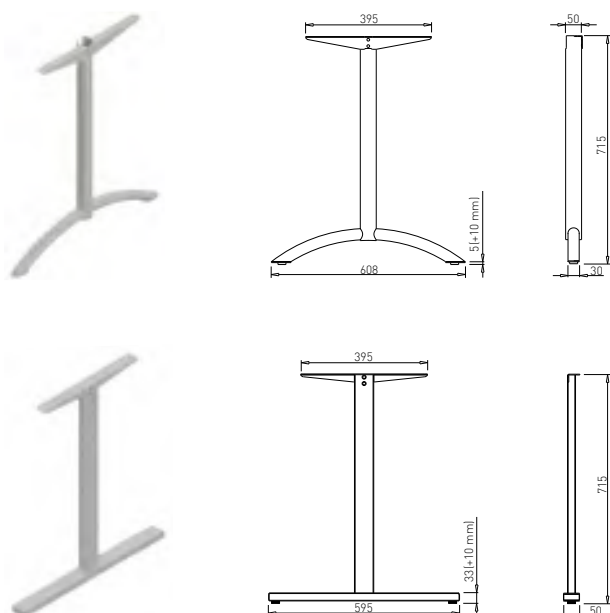

ABA - SYSTÉM SOLO

SOLO ARCH

Obj. číslo:	Farba:	Šírka podnože:	Výška:
80-30793	RAL 9006G	608 mm	715 mm

SOLO SIMPLE

Obj. číslo:	Farba:	Šírka podnože:	Výška:
80-30792	RAL 9006G	595 mm	715 mm

SPOJOVNÍKY SOLO

Obj. číslo:	Typ:	Farba:	Délka:
80-30818	SPOJOVNÍK SOLO 800	RAL 9006G	710 mm
80-30819	SPOJOVNÍK SOLO 1000	RAL 9006G	910 mm
80-30816	SPOJOVNÍK SOLO 1200	RAL 9006G	1110 mm
80-30814	SPOJOVNÍK SOLO 1400	RAL 9006G	1310 mm
80-30815	SPOJOVNÍK SOLO 1600	RAL 9006G	1510 mm
80-30974	SPOJOVNÍK SOLO 1800	RAL 9006G	1710 mm
80-30126	SPOJOVNÍK SOLO 2000	RAL 9006G	1910 mm