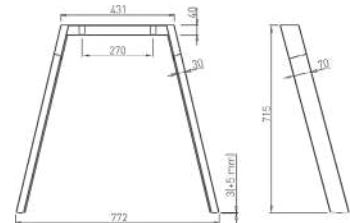

ABA - SYSTÉM HIDE

HIWOOD FE ø 50 / 800

Obj. číslo:	Farba:	Šírka:	Výška:	Šírka stola min.:
80-31495	RAL 9005FE	742 mm	715 mm	800 mm

HIWOOD FE 70 x 30 / 800

Obj. číslo:	Farba:	Šírka:	Výška:	Šírka stola min.:
80-31494	RAL 9005FE	772 mm	715 mm	800 mm