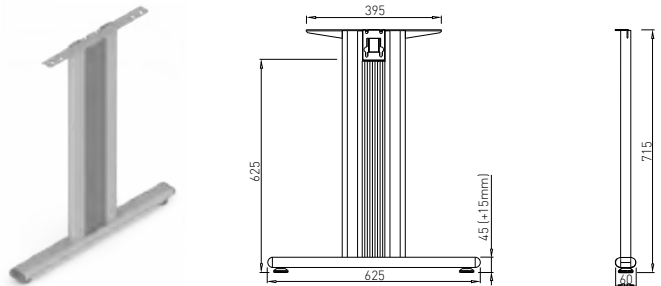

SYSTÉM ELTIPLA

ABA - SYSTÉM DESK BAR

TEMPO T 400

Obj. číslo:	Farba:	Šírka podnože:	Výška:
80-30002	RAL 9006G	425 mm	715 mm

TEMPO T 600

Obj. číslo:	Farba:	Šírka podnože:	Výška:
80-30000	RAL 9006G	625 mm	715 mm