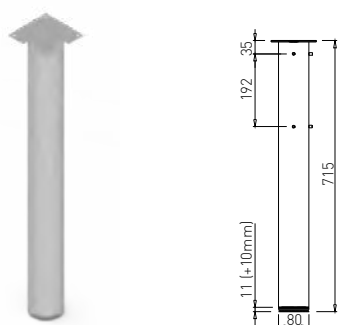

dĺžka spojovníka = dĺžka stolovej dosky

dĺžka spojovníka dĺžka stolovej dosky

1400 mm	1400 mm
1600 mm	1600 mm
1800 mm	1800 mm
2000 mm	2000 mm

ABA - SYSTÉM BACK

AVA C 700

Obj. číslo:	Farba:	Šírka podnože:	Výška:
80-30172	RAL 9006G	695 mm	715 mm

AVA C 500

Obj. číslo:	Farba:	Šírka podnože:	Výška:
80-30173	RAL 9006G	495 mm	715 mm

ABA - SYSTÉM BACK

AVA CC 800

Obj. číslo:	Farba:	Šírka podnože:	Výška:
80-30251	RAL 9006G	800 mm	715 mm

ROHOVÁ NOHA STOLA \varnothing 80 / 90 mm